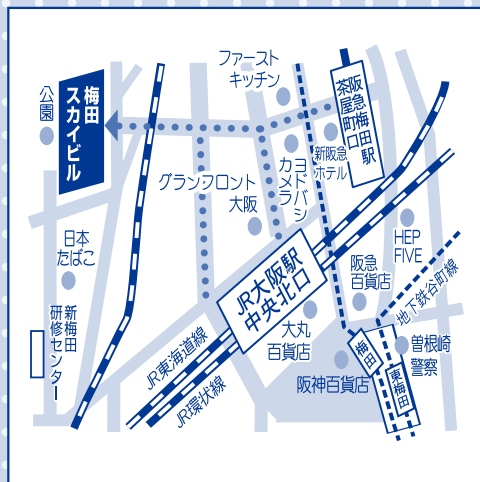

## 大阪会場

梅田スカイビル  
タワーウエスト10階  
(アウラホール)

【アクセス】  
〒531-6023 大阪市北区大淀中 1-1-88  
[JR 大阪駅より徒歩 9分]  
[阪急・阪神・地下鉄梅田駅より徒歩 9分]