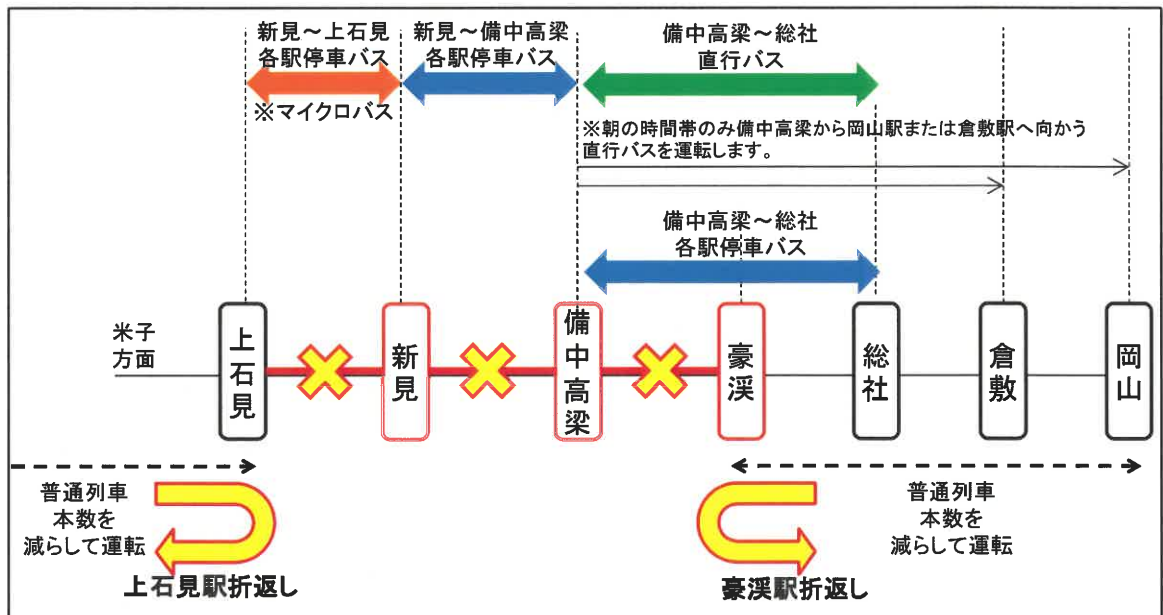

伯備線 総社～備中高梁駅および備中高梁～新見駅間等の代行バスについて

7月19日(木)から、伯備線 総社～備中高梁駅および備中高梁～新見駅間、新見～上石見駅間において代行バスを運行します。

1. 実施期間

2018年7月19日(木)から鉄道運転再開までの間 ※実施時間は区間により異なります。

2. 代行輸送の概要について【別表参照】

(1) 実施区間

○総社～備中高梁駅間(直行バス・各駅停車バスを運転)

- ・直行バスは総社～備中高梁駅間の各駅には停まりません。朝の時間帯のみ、備中高梁駅から岡山駅行き、備中高梁駅から倉敷駅行きの直行バスを運転します。
- ・各駅停車バスは、駅周辺のバス停等にて乗降いただきます。必ずしも駅前広場で乗降するものではありません。予めご了承ください。

○備中高梁～新見駅間(各駅停車バスを運転)

- ・各駅停車バスは、駅周辺のバス停等にて乗降いただきます。必ずしも駅前広場で乗降するものではありません。予めご了承ください。

○新見～上石見駅間(各駅停車バスを運転) ※マイクロバス

(2) 所要時間

※いずれの時分も交通事情により変わります。

○直行バス

- 総社 ～ 備中高梁駅間 概ね 30～40 分
- 備中高梁 → 倉敷駅間 概ね 50～60 分 (朝の時間帯のみ)
- 備中高梁 → 岡山駅間 概ね 70～80 分 (朝の時間帯のみ)

○各駅停車バス

- 総社 ～ 備中高梁駅間 概ね 40～50 分
- 備中高梁 ～ 新見駅間 概ね 60 分

○各駅停車バス(マイクロバス)

- 新見 ～ 上石見駅間 概ね 40～50 分

3. その他

- ・伯備線は本数を減らして運転しております。
- ・交通事情によりバス発着に遅延が発生し、列車への乗り換えができない場合があります。
- ・バス輸送には限りがありご乗車いただけない場合があります。

伯備線（総社～備中高梁駅間・備中高梁～新見駅間）代行バス 時刻表